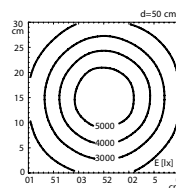

	LED-SP 10°	LED-SP 40°
Netzeingangsspannung	100-240V - 50/60 Hz	100-240V - 50/60 Hz
Abstrahlwinkel	10°	40°
Schutzart	IP 67	IP 67
Beleuchtungskörper	LED 9,5 W	LED 9,5 W
Farbtemperatur	neutralweiß	
Befestigung	Anschraubflansch / Sockel	

Ausführung mit Flexschlauch, 600 mm

Bestell-Nr	060-4151	060-4154
Stk	560,00	560,00

Ausführung mit Gestänge, 420/280 mm

Bestell-Nr	060-4161	060-4164
Stk	645,00	645,00

Beleuchtungsstärke mit 10°-Optik

Beleuchtungsstärke mit 40°-Optik

Netzeingangsspannung: 230 V AC, 50/60

Schutzart: IP 20

Beleuchtungskörper: 96 Ultrabright LED

Farbtemperatur: 6500 K

Lupengröße: Ø 127 mm

Vergrößerung: 2,25x (5 Dioptrien)

Gelenkarm: 470/500 mm

Befestigung: Tischklemme