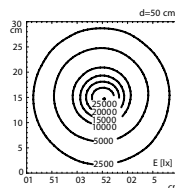

	LED-SP 10°	LED-SP 40°
Netzeingangsspannung	100-240V - 50/60 Hz	100-240V - 50/60 Hz
Abstrahlwinkel	10°	40°
Schutzart	IP 67	IP 67
Beleuchtungskörper	LED 9,5 W	LED 9,5 W
Farbtemperatur	neutralweiß	
Befestigung	Anschraubflansch / Sockel	

Ausführung mit Flexschlauch, 600 mm

Bestell-Nr	060-4151	060-4154
Stk	560,00	560,00

Ausführung mit Gestänge, 420/280 mm

Bestell-Nr	060-4161	060-4164
Stk	645,00	645,00

Beleuchtungsstärke mit 10°-Optik

Beleuchtungsstärke mit 40°-Optik

Netzeingangsspannung: 230 V AC, 50/60

Schutzart: IP 20

Beleuchtungskörper: 96 Ultrabright LED

Farbtemperatur: 6500 K

Lupengröße: Ø 127 mm

Vergrößerung: 2,25x (5 Dioptrien)

Gelenkarm: 470/500 mm

Befestigung: Tischklemme