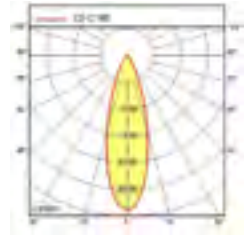

Schutzart: IP 67

Beleuchtungskörper: LED 6W

Farbtemperatur: neutralweiß

Halslänge: 600 mm Flex

Befestigung: Anschraubflansch / Sockel

060-4171 Stk 280,00

LED-Lupenleuchte L127

Lupenleuchte L127

Netzeingangsspannung: 230 V AC, 50/60

Schutzart: IP 20

Beleuchtungskörper: 96 Ultrabright LED

Farbtemperatur: 6500 K

Lupengröße: Ø 127 mm

Vergrößerung: 2,25x (5 Dioptrien)

Gelenkarm: 470/500 mm

Befestigung: Tischklemme