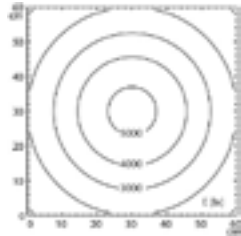

Zubehör

	Größe	Bestell-Nr	Stück
Tischklemme	0 - 65 mm	060-4021	34,50
Wandwinkel	60 x 60 mm	060-4023	34,60

LED-Arbeitsleuchte SL Eco

LED-Arbeitsleuchte SL Eco

Netzeingangsspannung: 100-240V 50-60 Hz

Abstrahlwinkel: Flood 30°

Schutzart: IP 67

Beleuchtungskörper: LED 6W

Farbtemperatur: neutralweiß

Halslänge: 600 mm Flex

Befestigung: Anschraubflansch / Sockel

060-4171 Stk 280,00

LED-Lupenleuchte L127

Lupenleuchte L127

Netzeingangsspannung: 230 V AC, 50/60

Schutzart: IP 20

Beleuchtungskörper: 96 Ultrabright LED

Farbtemperatur: 6500 K

Lupengröße: Ø 127 mm

Vergrößerung: 2,25x (5 Dioptrien)

Gelenkarm: 470/500 mm

Befestigung: Tischklemme