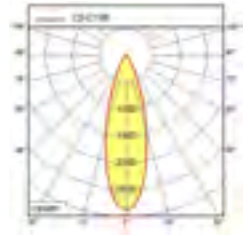

LED-Arbeitsleuchte SL Eco

Netzeingangsspannung: 100-240V 50-60 Hz

Abstrahlwinkel: Flood 30°

Schutzart: IP 67

Beleuchtungskörper: LED 6W

Farbtemperatur: neutralweiß

Halslänge: 600 mm Flex

Befestigung: Anschraubflansch / Sockel

060-4171 Stk 264,00