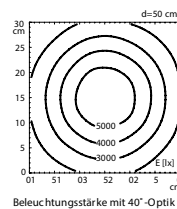

Ausführung mit Gestänge, 420/280 mm

Bestell-Nr	060-4161	060-4164
Stk	611,00	611,00

Zubehör

	Größe	Bestell-Nr	Stück
Tischklemme	0 - 65 mm	060-4021	32,50
Wandwinkel	60 x 60 mm	060-4023	28,00