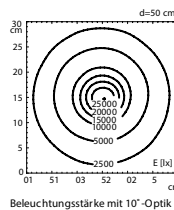

Ausführung mit Gestänge, 420/280 mm

Bestell-Nr	060-4161	060-4164
Stk	611,00	611,00

Zubehör

	Größe	Bestell-Nr	Stück
Tischklemme	0 - 65 mm	060-4021	32,50
Wandwinkel	60 x 60 mm	060-4023	28,00