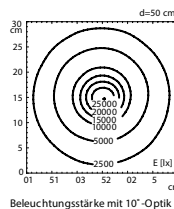

Ausführung mit Gestänge, 420/280 mm

Bestell-Nr	060-4161	060-4164
Stk	506,00	506,00

Zubehör

	Größe	Bestell-Nr	Stück
Tischklemme	0 - 65 mm	060-4021	27,00
Wandwinkel	60 x 60 mm	060-4023	24,00