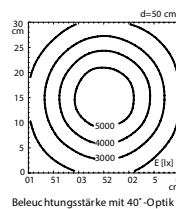

Ausführung mit Gestänge, 420/280 mm

Bestell-Nr	060-4161	060-4164
Stk	506,00	506,00

Zubehör

	Größe	Bestell-Nr	Stück
Tischklemme	0 - 65 mm	060-4021	27,00
Wandwinkel	60 x 60 mm	060-4023	24,00