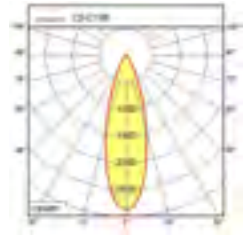

LED-Arbeitsleuchte SL Eco

Netzeingangsspannung: 100-240V 50-60 Hz

Abstrahlwinkel: Flood 30°

Schutzart: IP 67

Beleuchtungskörper: LED 6W

Farbtemperatur: neutralweiß

Halslänge: 600 mm Flex

Befestigung: Anschraubflansch / Sockel

060-4171 Stk 226,00