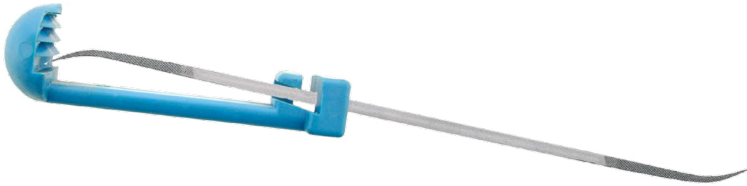

Riffelfeilenhalter für Riffelfeilen

mm	Bestell-Nr	Stk
bis 150	212-01500	7,90
bis 180	212-01800	9,90

Feilengriff für Hemmungsfeilen

Farbe	für Schaft mm	Bestell-Nr	Stk
lila	2 - 3	211-00113	18,40

Feilengriff für Nadelfeilen

Farbe	für Schaft mm	Bestell-Nr	Stk
türkis	3 - 4	211-00114	18,40

Feilengriff für Habilisfeilen

für Schaft mm	Bestell-Nr	Stk
bis d 6,5	211-00120	18,70